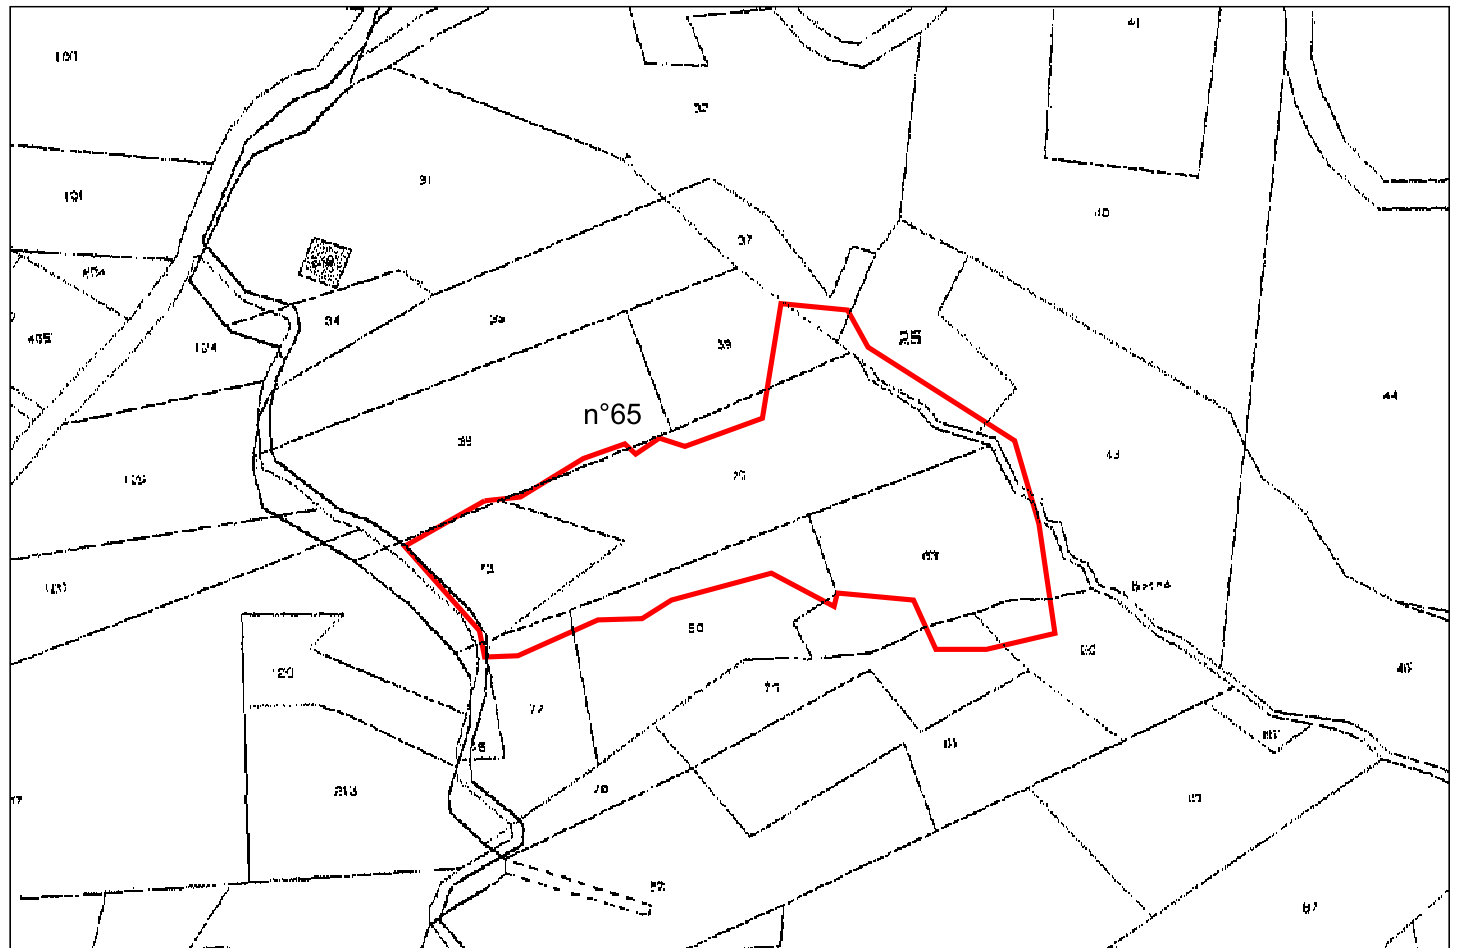

Catasto dei boschi e dei pascoli percorsi dal fuoco

tav.7- Comune di Rosignano M.mo - Fraz. Nibbiaia
inc. n°65 del 26/03/2012

Estratto CTR10000 - scala 1:5000

Estratto catastrale: fg 17 p. 25-37-38-39-43-50-63-73-75-76-77-79-80- scala 1:2000